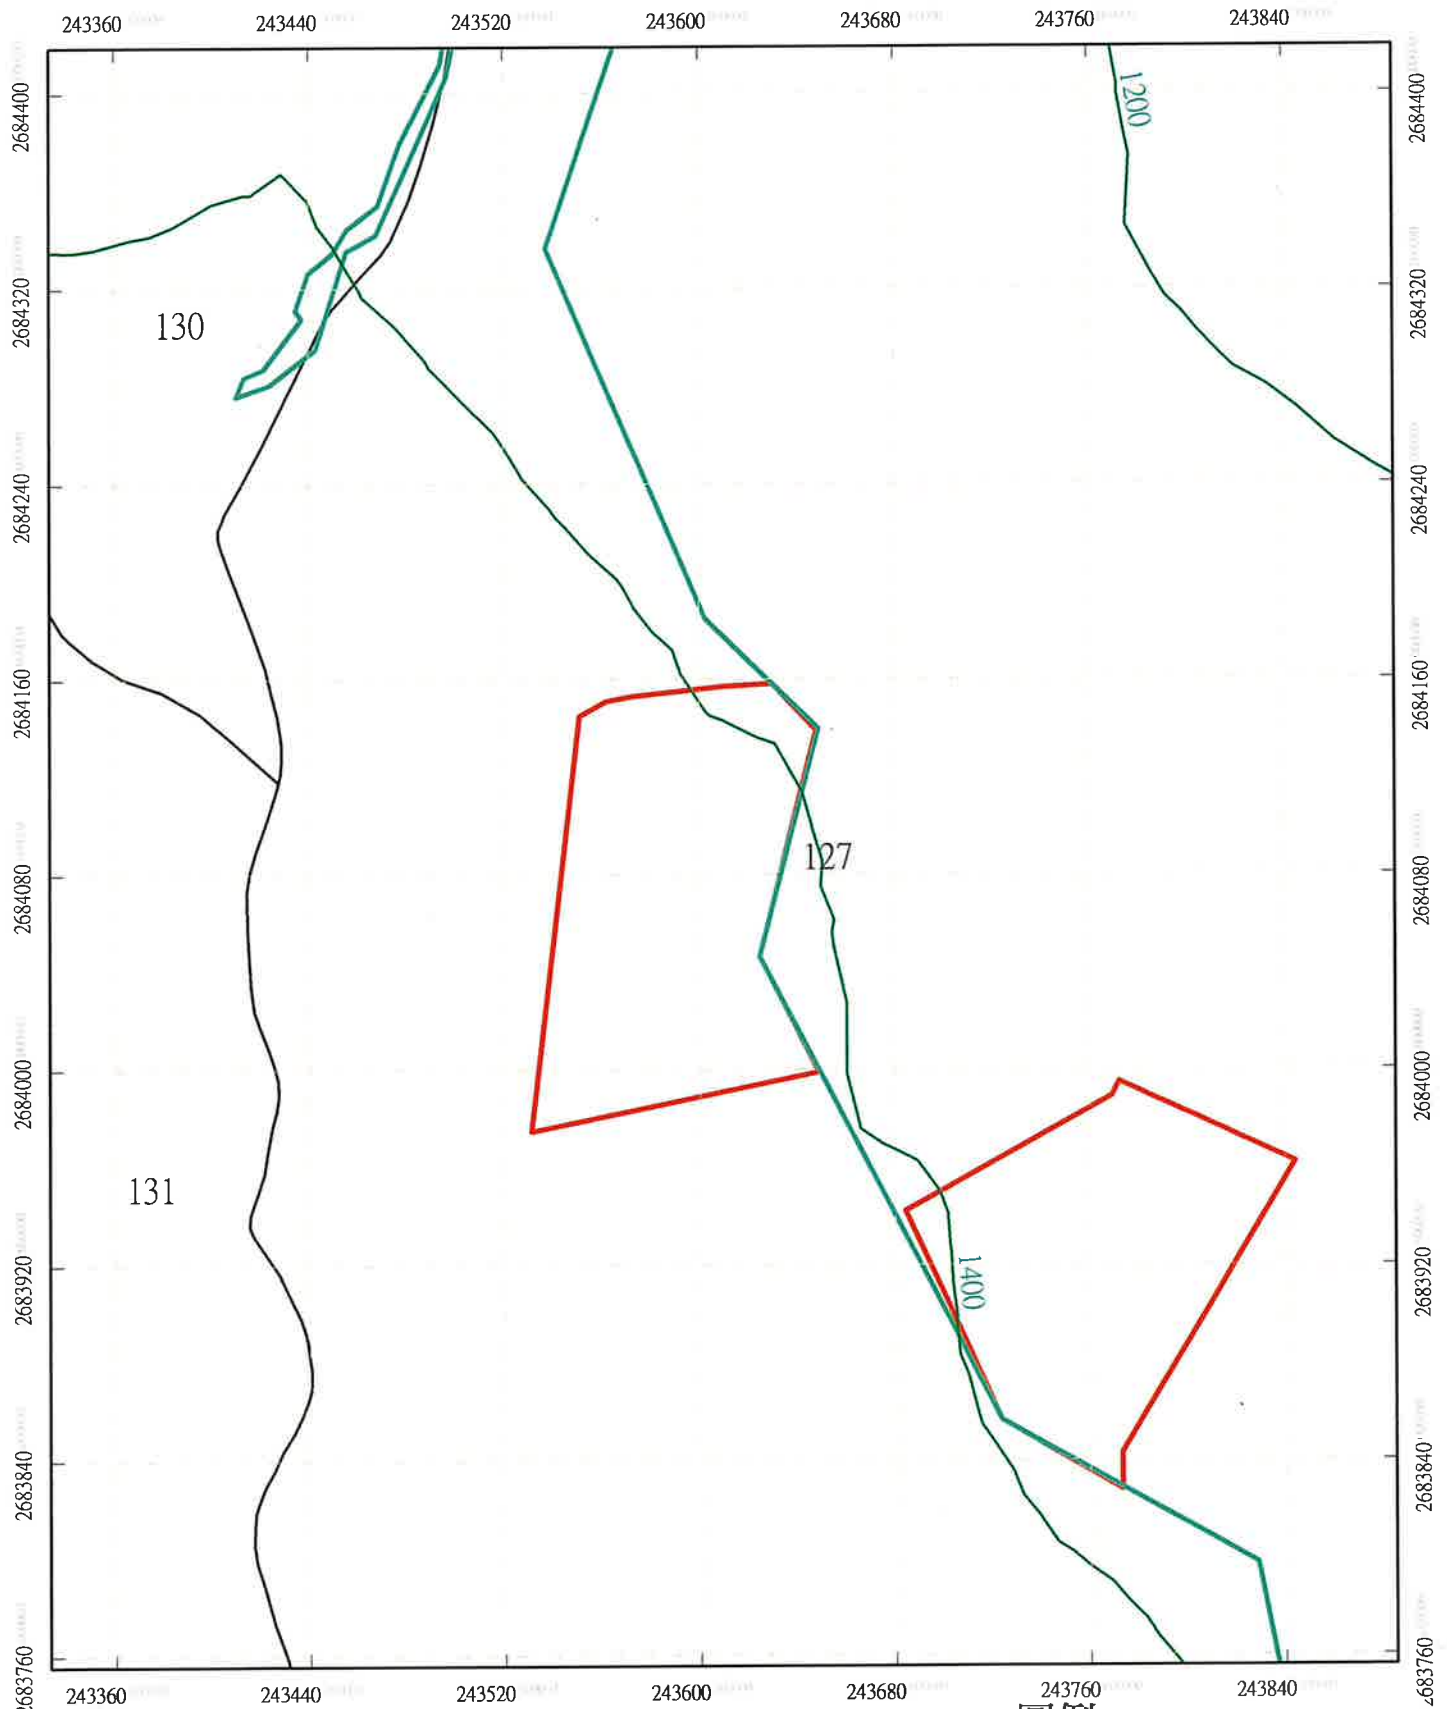

113中標4號伐採位置圖

圖例

台帳卡號：經字7號
 位置：大安溪事業區第127林班
 疏伐面積：3公頃（2個伐區分別為1.4公頃及1.6公頃）
 疏伐樹種：柳杉及杉木

疏伐方式：皆伐
 造林時間：44年

- 等高線分布圖1041
- 觀音山林道
- ▭ 實測伐採範圍
- ▭ 國有林事業區林班圖1082

▲ 1:3,000