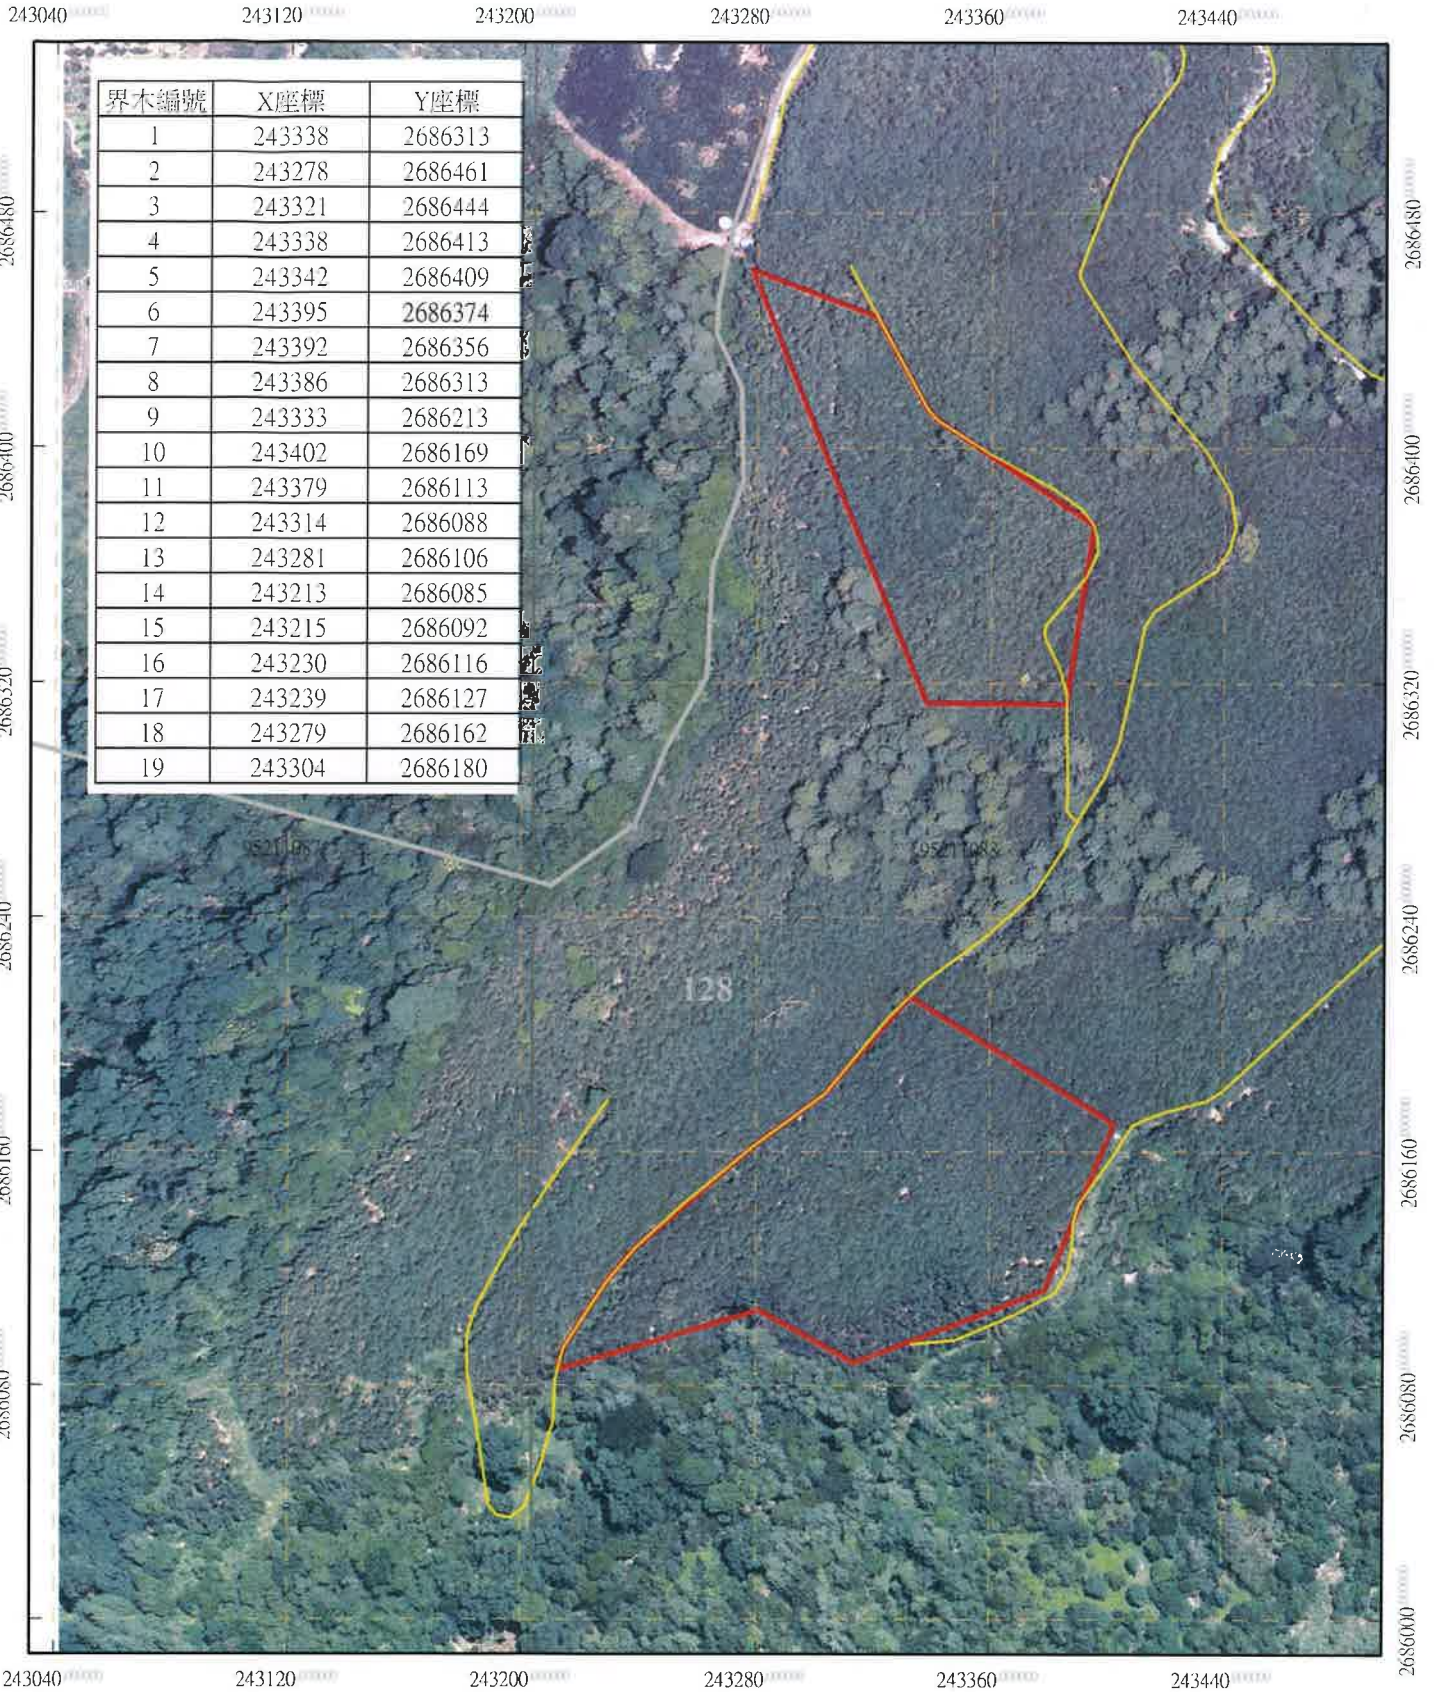

115年中標1號伐採位置圖

台帳卡號：無(非造林地)
 位置：大安溪事業區第128林班
 疏伐方式：擇伐
 疏伐面積：5.9公頃(115年施行2公頃)
 疏伐樹種：桂竹

圖例

-  國有林事業區林班圖1101
-  道路
-  115年伐採預定範圍